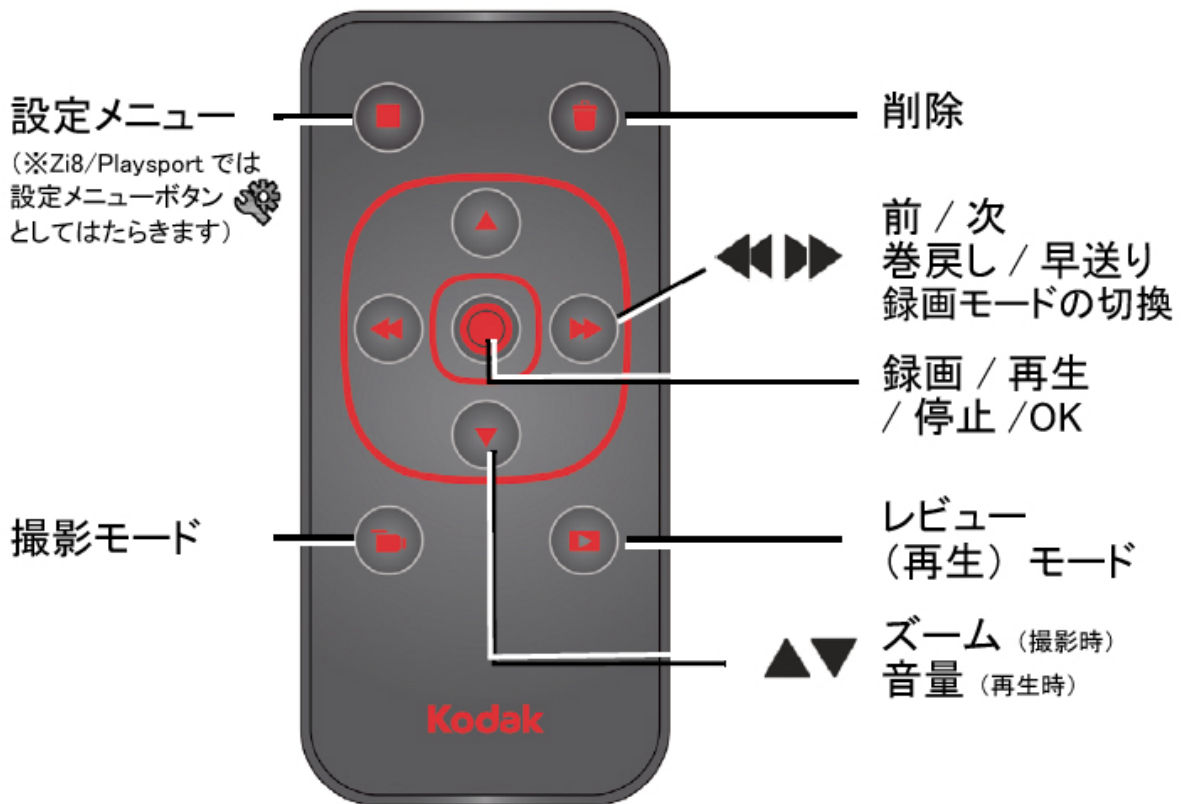

# Zi8/playsport 用リモコン 操作ガイド

リモコンを使用して、カメラのボタンを操作するのと同じように、録画の開始／停止、動画や静止画の再生などができます。

使用を開始する前に、絶縁フィルムを取り外してください。

## ■各ボタンの機能

【注意】リモコンの操作は、カメラ本体の受光部(レンズ側)に向けて行ってください。

※再生中、レビューボタンを押すごとに早送り再生(2倍→4倍→16倍)となります。

※再生中、または一時停止中にOKボタンを長押しすると停止となり、その動画の先頭に戻ります。